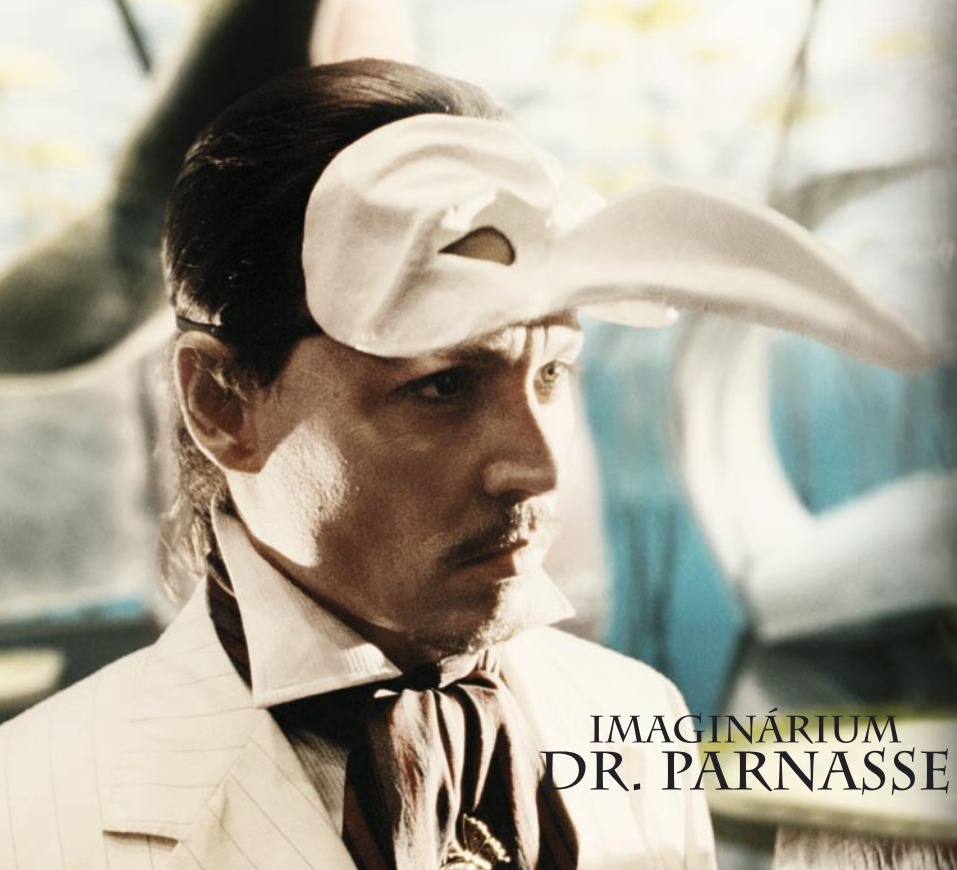

# IMAGINÁRIUM DR. PARNASSE

## Heath Ledger (*Tony*)

*Imaginárium dr. Parnasse* se stalo legendou už v době svého vzniku. Smutnou legendou. V průběhu natáčení totiž v pouhých osmadvaceti letech zemřel představitel hlavní role a vycházející herecká hvězda první velikosti **Heath Ledger**. Australan Heath Ledger se od sedmnácti let protloukal nepodstatnými rolemi v televizi, až mu komedie **Ruce pryč** otevřela dveře do Hollywoodu. Postupně pak rostl ve filmech Patriot s Melem Gibsonem, Ples příšer s Billy Bob Thorntonem a Halle Berry, **Kletba bratří Grimmů** Terryho Gilliana nebo v lehkonožé komedii **Casanova**. Definitivní slávu a uznání mu přinesla Oscarová nominace za roli homosexuálního kovboje ve **Zkrocené hoře**. Filmovou sošku získal později za neuvěřitelný a doslova fenomenální výkon ve svém dávelském pojetí padoucha Jokera v Batmanovském filmu **Temný rytíř**. Už posmrtně. Náročná role a chronická nespavost vedly k nešťastné a fatální kombinaci předepsaných léků, právě v polovině natáčení Imaginária.

## IMAGINÁRIUM DR. PARNASSE